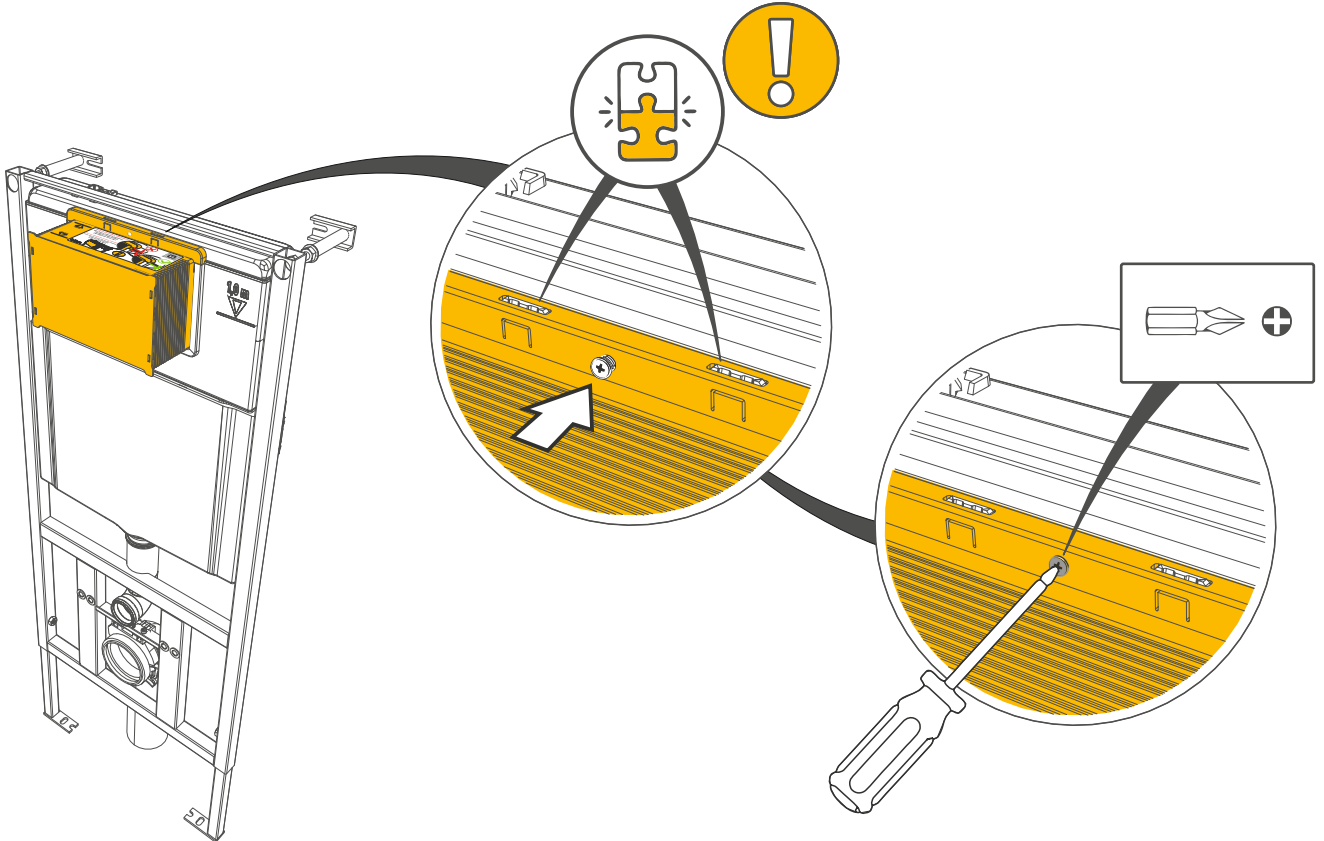

0 - 100 cm

Ø 8 mm Ø 10 mm

10 mm
15 mm 17 mm 19 mm
23 mm

PRO-D

PRO-D

min

max

! Kanalı yerinden sökmeyiniz
Eğer kanalı sökmeniz gerekirse, montajının doğru şekilde yapıldığından emin olun

! Do not detach the access channel
If you need to remove the access channel, make sure that attaching is done correctly again

bien

PRET-comb.co.uk/hu/1

PRO-D

PRO-D

PRO-D

PRO-D

PRO-D