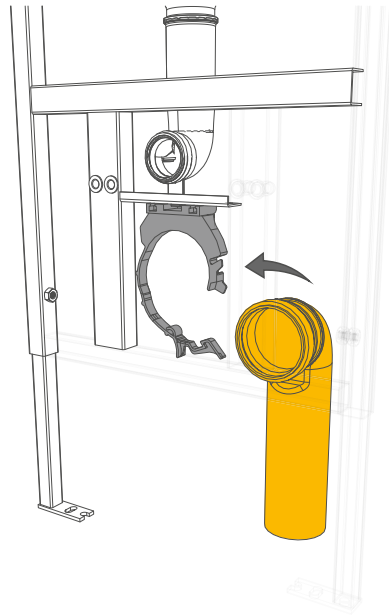

0 - 100 cm

Ø 8 mm Ø 10 mm

10 mm
15 mm 17 mm 19 mm
23 mm

PRO-D

PRO-D

min

max

! Kanalı yerinden sökmeyiniz
Eğer kanalı sökmeniz gerekirse, montajının doğru şekilde yapıldığından emin olun

! Do not detach the access channel
If you need to remove the access channel, make sure that attaching is done correctly again

bien

PRET-comb.co.uk/hu/1

PRO-D

PRO-D

PRO-D

PRO-D

PRO-D