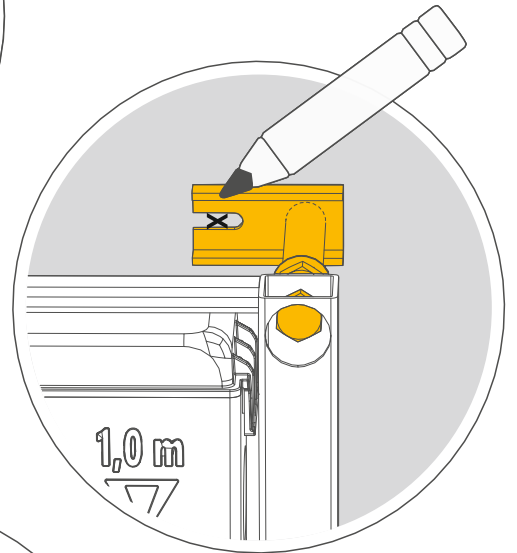

0 - 100 cm

Ø 8 mm Ø 10 mm

10 mm
15 mm 17 mm 19 mm
23 mm

PRO-D

PRO-D

min

max

! Kanalı yerinden sökmeyiniz
Eğer kanalı sökmeniz gerekirse, montajının doğru şekilde yapıldığından emin olun

! Do not detach the access channel
If you need to remove the access channel, make sure that attaching is done correctly again

bien

PRET-comb.co.uk/hu/1

PRO-D

PRO-D

PRO-D

PRO-D

PRO-D