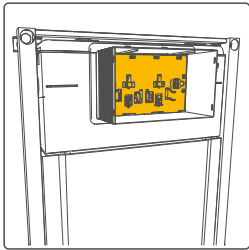

PRO-D

PRO-D

PRO-D

*** Do not remove the cover before installing the actuator panel**

* Kapağı aktuatör paneli montajından önce sökmeyin
 * Entfernen Sie nicht die Abdeckung, bevor Sie die Antriebsplatte installieren
 * Ne retirez pas le couvercle avant d'installer le panneau de l'actionneur
 * Non rimuovere il coperchio prima di aver installato il pannello dell'attuatore
 * No retire la cubierta antes de instalar el panel del actuador
 * Не снимайте крышку до установки панели привода
 * لا تقم بإزالة الغطاء قبل تركيب لوحة التشغيل.