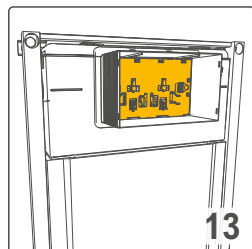

0 - 100 cm

Ø 8 mm Ø 10 mm

10 mm
15 mm 17 mm 19 mm
23 mm

PRO-D

PRO-D

min

max

! Kanalı yerinden sökmeyiniz
Eğer kanalı sökmeniz gerekirse, montajının doğru şekilde yapıldığından emin olun