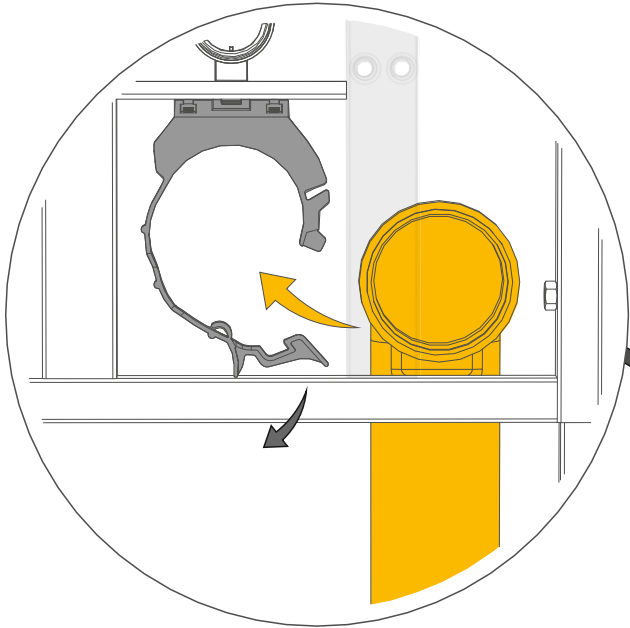

0 - 100 cm

Ø 8 mm Ø 10 mm

10 mm
15 mm 17 mm 19 mm
23 mm

PRO-D

PRO-D

min

max

! Kanalı yerinden sökmeyiniz
Eğer kanalı sökmeniz gerekirse, montajının doğru şekilde yapıldığından emin olun

! Do not detach the access channel
If you need to remove the access channel, make sure that attaching is done correctly again

bien

PRET-comb.co.uk/hu/1

PRO-D

PRO-D

PRO-D

PRO-D

PRO-D