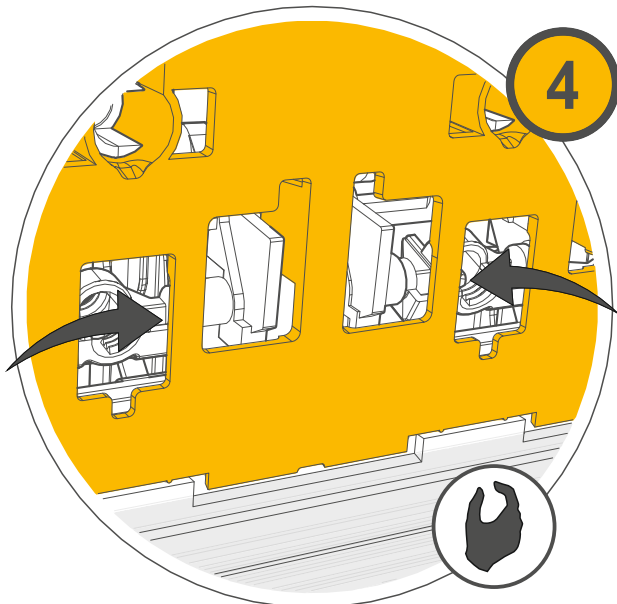

PRO-D

PRO-D

PRO-D

*** Do not remove the cover before installing the actuator panel**

* Kapağı aktuatör paneli montajından önce sökmeyin
 * Entfernen Sie nicht die Abdeckung, bevor Sie die Antriebsplatte installieren
 * Ne retirez pas le couvercle avant d'installer le panneau de l'actionneur
 * Non rimuovere il coperchio prima di aver installato il pannello dell'attuatore
 * No retire la cubierta antes de instalar el panel del actuador
 * Не снимайте крышку до установки панели привода
 * لا تقم بإزالة الغطاء قبل تركيب لوحة التشغيل.