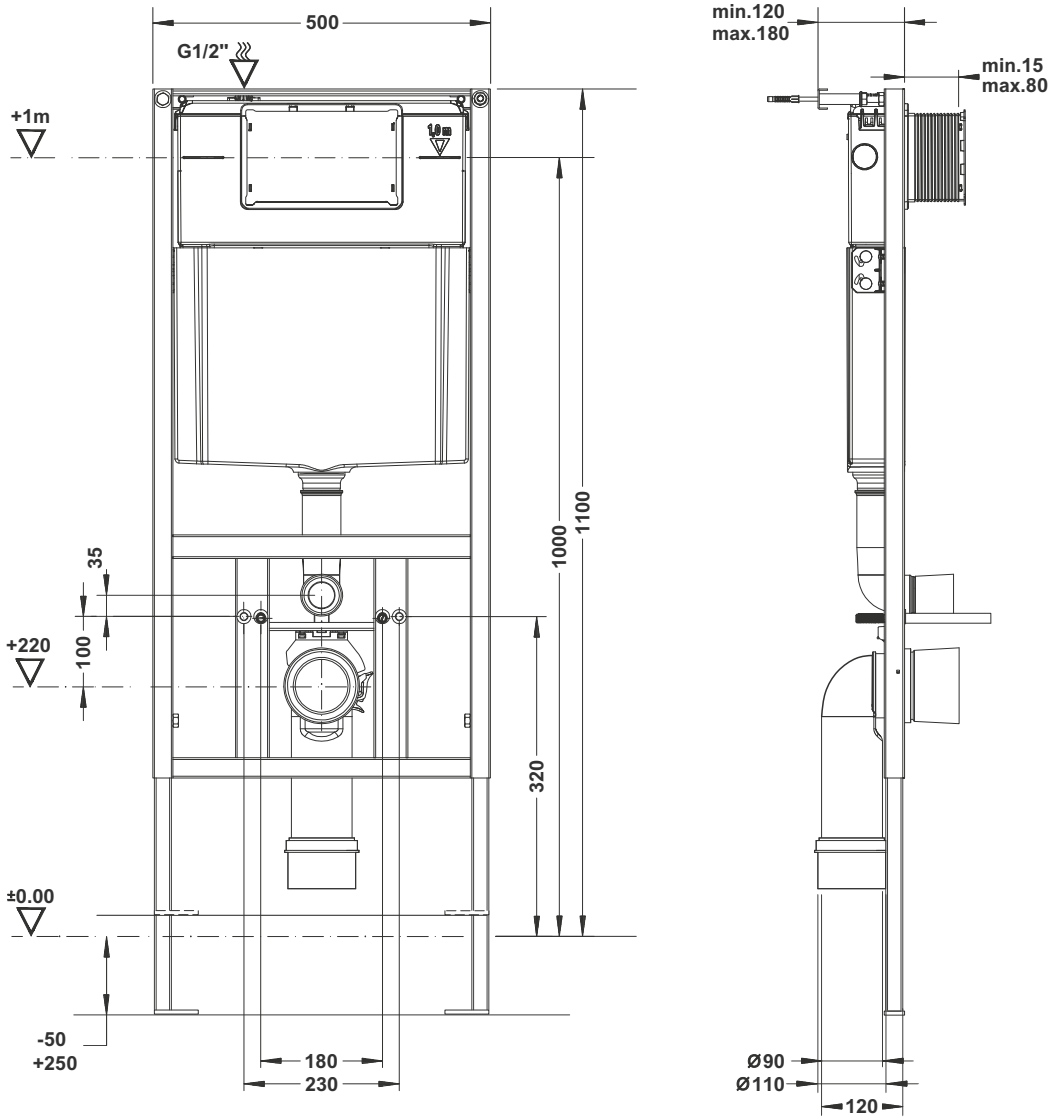

0 - 100 cm

Ø 8 mm Ø 10 mm

10 mm
15 mm 17 mm 19 mm
23 mm

PRO-D

PRO-D

min

max

! Kanalı yerinden sökmeyiniz
Eğer kanalı sökmeniz gerekirse, montajının doğru şekilde yapıldığından emin olun