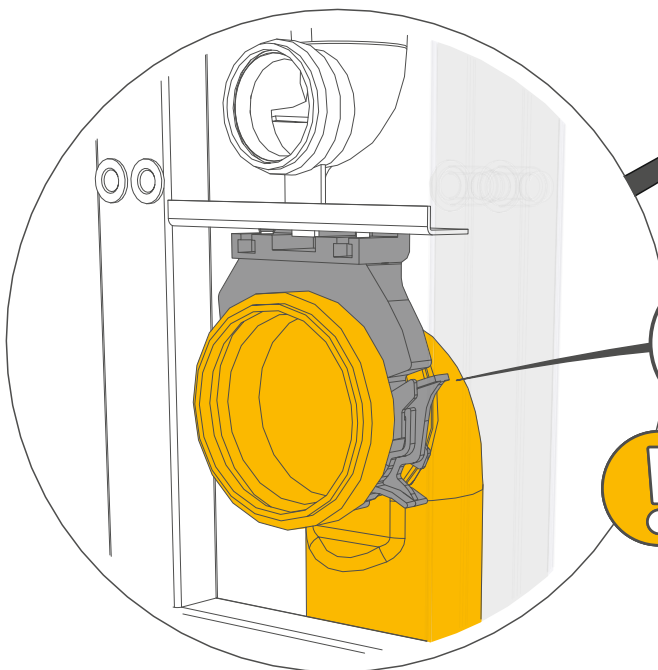

0 - 100 cm

Ø 8 mm Ø 10 mm

10 mm
15 mm 17 mm 19 mm
23 mm

PRO-D

PRO-D

min

max

! Kanalı yerinden sökmeyiniz
Eğer kanalı sökmeniz gerekirse, montajının doğru şekilde yapıldığından emin olun

! Do not detach the access channel
If you need to remove the access channel, make sure that attaching is done correctly again

bien

PRET-comb.co.uk/hu/1

PRO-D

PRO-D

PRO-D

PRO-D

PRO-D