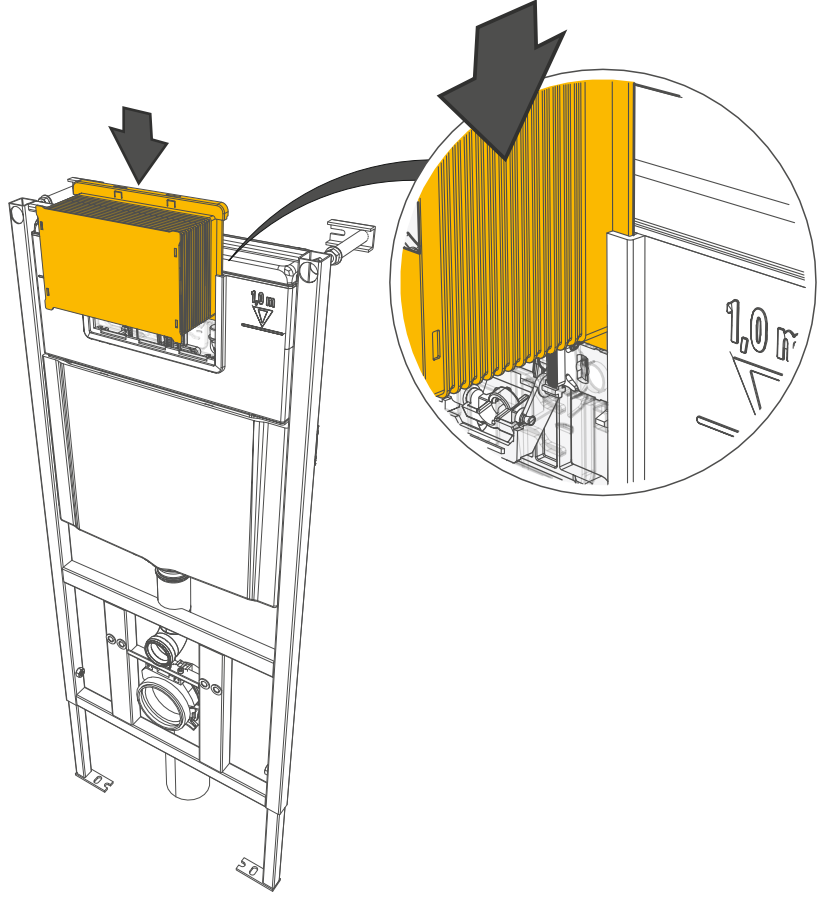

0 - 100 cm

Ø 8 mm Ø 10 mm

10 mm
15 mm 17 mm 19 mm
23 mm

PRO-D

PRO-D

min

max

! Kanalı yerinden sökmeyiniz
Eğer kanalı sökmeniz gerekirse, montajının doğru şekilde yapıldığından emin olun

! Do not detach the access channel
If you need to remove the access channel, make sure that attaching is done correctly again

bien

PRET-comb.co.uk/hu/1

PRO-D

PRO-D

PRO-D

PRO-D

PRO-D