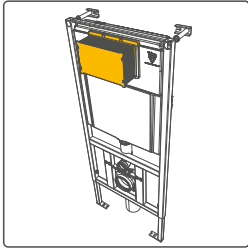

0 - 100 cm

Ø 8 mm Ø 10 mm

10 mm
15 mm 17 mm 19 mm
23 mm

PRO-D

PRO-D

min

max

! Kanalı yerinden sökmeyiniz
Eğer kanalı sökmeniz gerekirse, montajının doğru şekilde yapıldığından emin olun