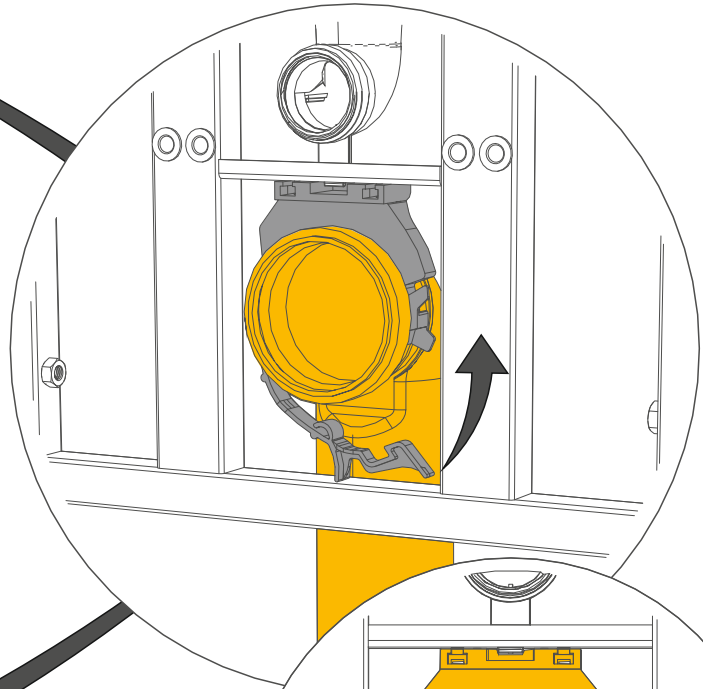

0 - 100 cm

Ø 8 mm Ø 10 mm

10 mm
15 mm 17 mm 19 mm
23 mm

PRO-D

PRO-D

min

max

! Kanalı yerinden sökmeyiniz
Eğer kanalı sökmeniz gerekirse, montajının doğru şekilde yapıldığından emin olun

! Do not detach the access channel
If you need to remove the access channel, make sure that attaching is done correctly again

bien

PRET-comb.co.uk/hu/1

PRO-D

PRO-D

PRO-D

PRO-D

PRO-D