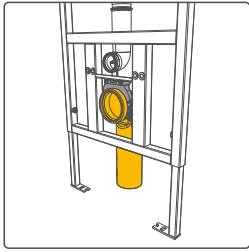

0 - 100 cm

Ø 8 mm Ø 10 mm

10 mm
15 mm 17 mm 19 mm
23 mm

PRO-D

PRO-D

min

max

! Kanalı yerinden sökmeyiniz
Eğer kanalı sökmeniz gerekirse, montajının doğru şekilde yapıldığından emin olun

! Do not detach the access channel
If you need to remove the access channel, make sure that attaching is done correctly again

bien

PRET-comb.co.uk/hu/1

PRO-D

PRO-D

PRO-D

PRO-D

PRO-D