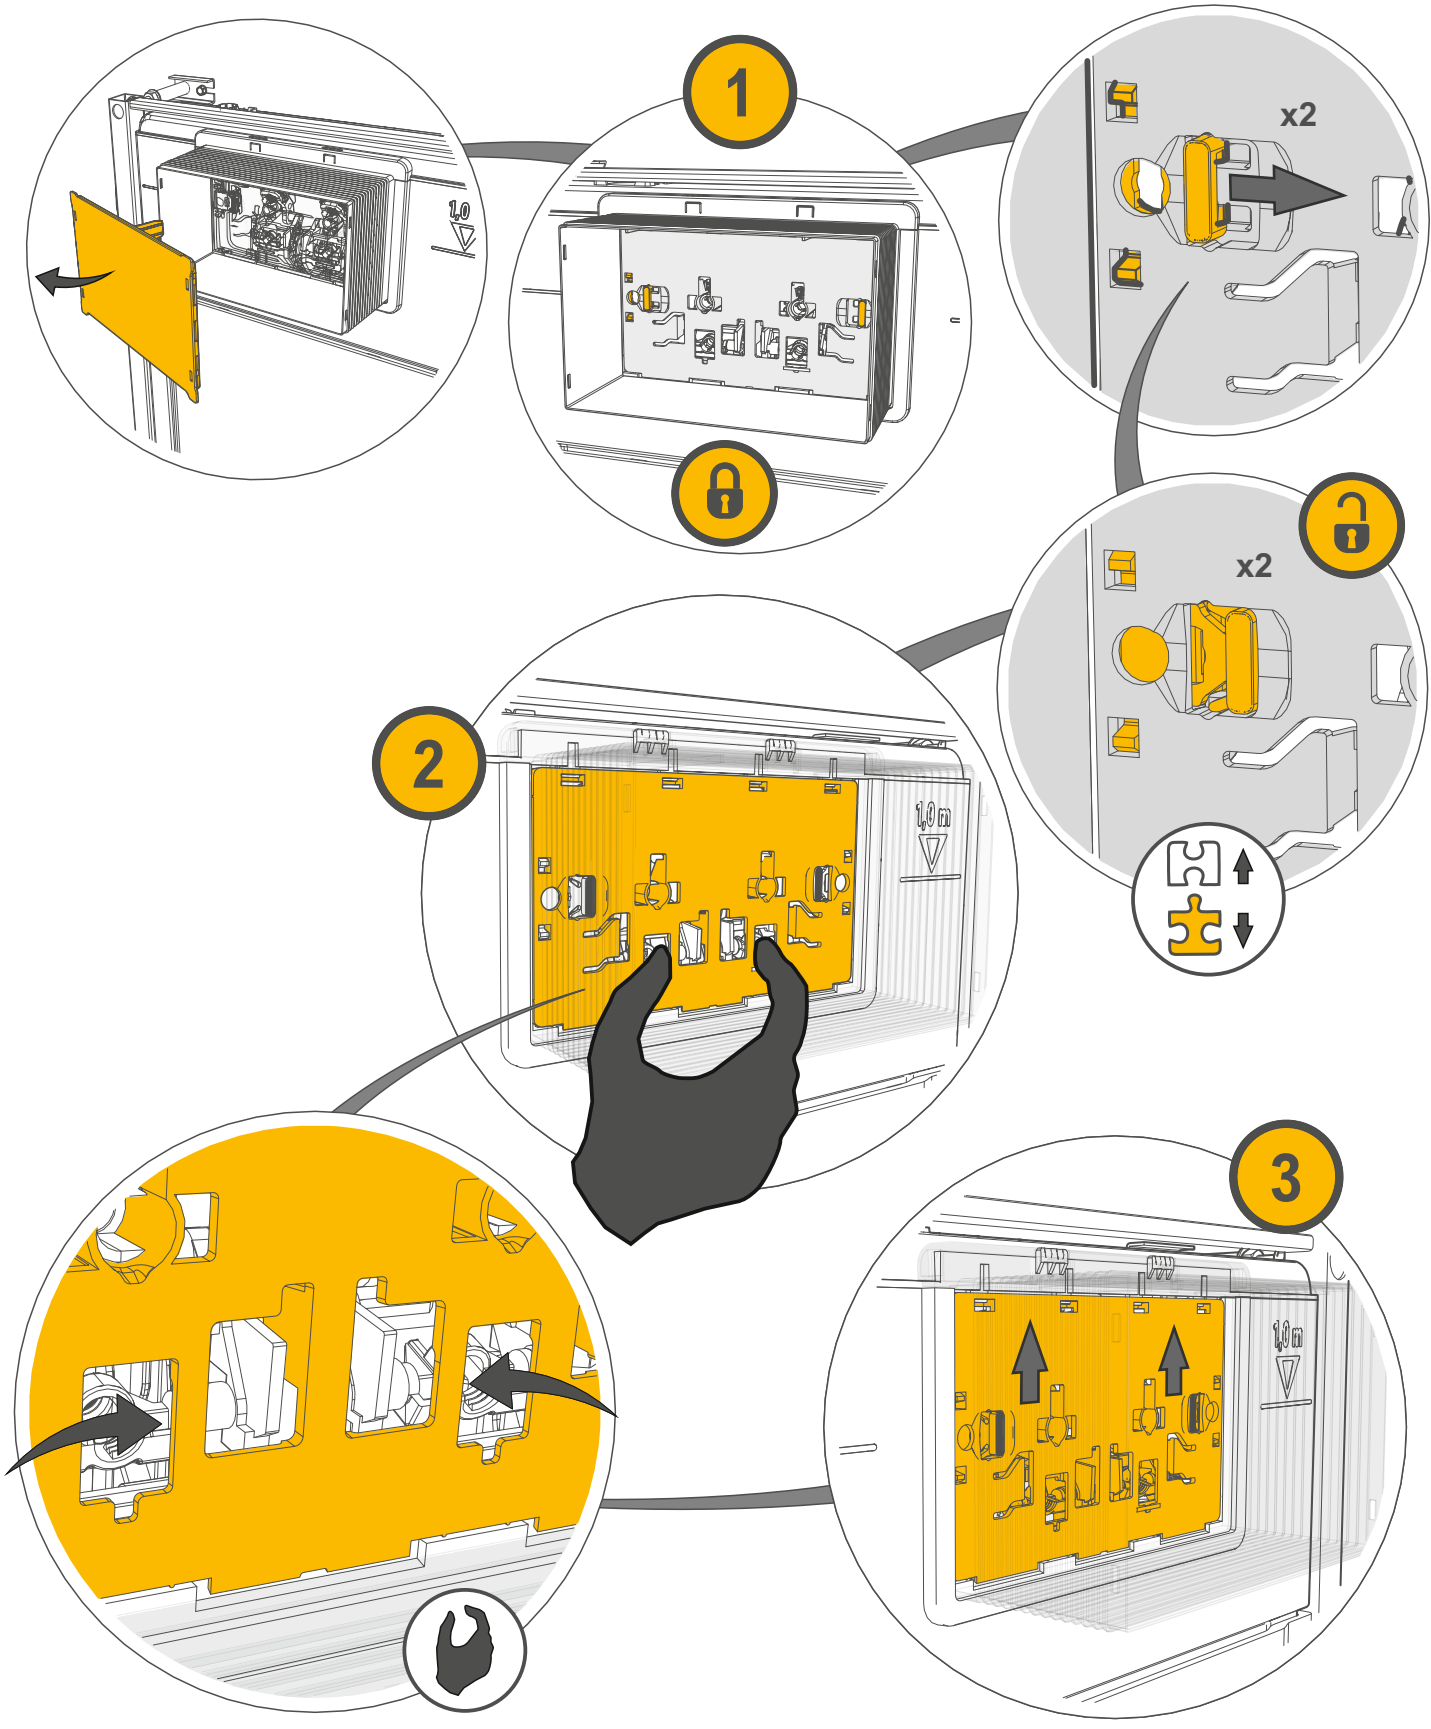

! Do not detach the access channel
If you need to remove the access channel, make sure that attaching is done correctly again

bien

PRET-comb.co.uk/hu/1

PRO-D

PRO-D

PRO-D

PRO-D

PRO-D

PRO-D

PRO-D

PRO-D

*** Do not remove the cover before installing the actuator panel**

* Kapağı aktuatör paneli montajından önce sökmeyin
 * Entfernen Sie nicht die Abdeckung, bevor Sie die Antriebsplatte installieren
 * Ne retirez pas le couvercle avant d'installer le panneau de l'actionneur
 * Non rimuovere il coperchio prima di aver installato il pannello dell'attuatore
 * No retire la cubierta antes de instalar el panel del actuador
 * Не снимайте крышку до установки панели привода
 * لا تقم بإزالة الغطاء قبل تركيب لوحة التشغيل.