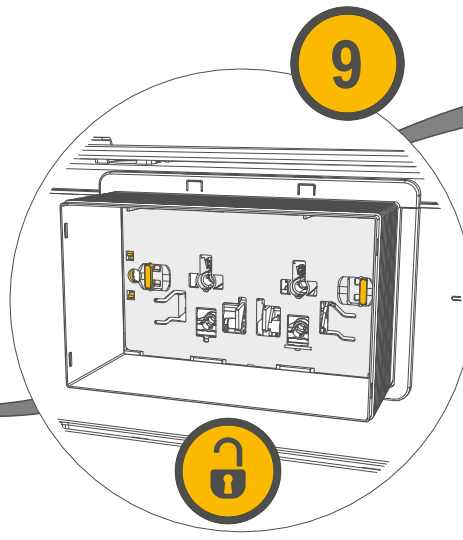

PRO-D

PRO-D

PRO-D

*** Do not remove the cover before installing the actuator panel**

* Kapağı aktuatör paneli montajından önce sökmeyin
 * Entfernen Sie nicht die Abdeckung, bevor Sie die Antriebsplatte installieren
 * Ne retirez pas le couvercle avant d'installer le panneau de l'actionneur
 * Non rimuovere il coperchio prima di aver installato il pannello dell'attuatore
 * No retire la cubierta antes de instalar el panel del actuador
 * Не снимайте крышку до установки панели привода
 * لا تقم بإزالة الغطاء قبل تركيب لوحة التشغيل.