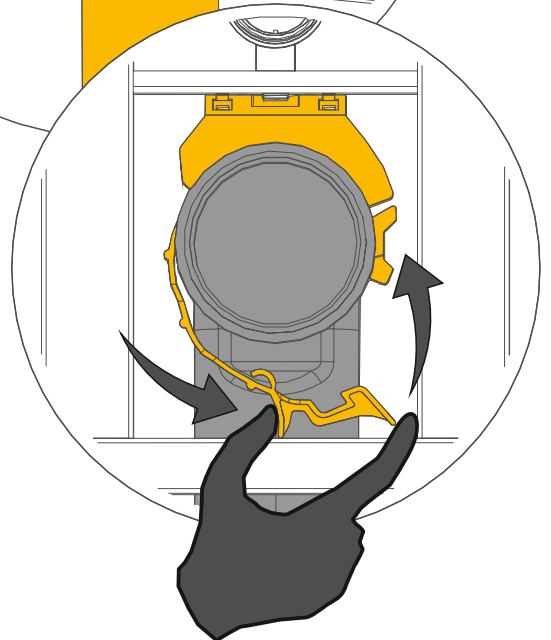

0 - 100 cm

Ø 8 mm Ø 10 mm

10 mm
15 mm 17 mm 19 mm
23 mm

PRO-D

PRO-D

min

max

! Kanalı yerinden sökmeyiniz
Eğer kanalı sökmeniz gerekirse, montajının doğru şekilde yapıldığından emin olun

! Do not detach the access channel
If you need to remove the access channel, make sure that attaching is done correctly again

bien

PRET-comb.co.uk/hu/1

PRO-D

PRO-D

PRO-D

PRO-D

PRO-D