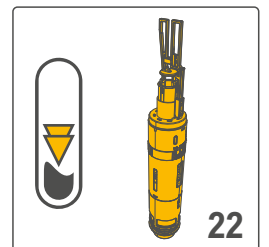

0 - 100 cm

Ø 8 mm Ø 10 mm

10 mm
15 mm 17 mm 19 mm
23 mm

PRO-D

PRO-D

min

max

! Kanalı yerinden sökmeyiniz
Eğer kanalı sökmeniz gerekirse, montajının doğru şekilde yapıldığından emin olun