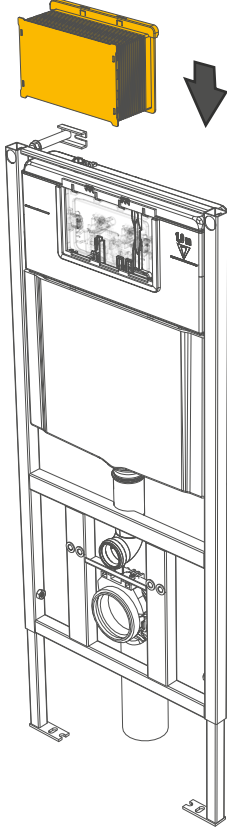

0 - 100 cm

Ø 8 mm Ø 10 mm

10 mm
15 mm 17 mm 19 mm
23 mm

PRO-D

PRO-D

min

max

! Kanalı yerinden sökmeyiniz
Eğer kanalı sökmeniz gerekirse, montajının doğru şekilde yapıldığından emin olun

! Do not detach the access channel
If you need to remove the access channel, make sure that attaching is done correctly again

bien

PRET-comb.co.uk/hu/1

PRO-D

PRO-D

PRO-D

PRO-D

PRO-D