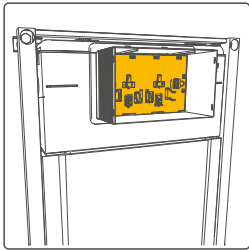

PRO-D

PRO-D

PRO-D

*** Do not remove the cover before installing the actuator panel**

* Kapağı aktuatör paneli montajından önce sökmeyin
 * Entfernen Sie nicht die Abdeckung, bevor Sie die Antriebsplatte installieren
 * Ne retirez pas le couvercle avant d'installer le panneau de l'actionneur
 * Non rimuovere il coperchio prima di aver installato il pannello dell'attuatore
 * No retire la cubierta antes de instalar el panel del actuador
 * Не снимайте крышку до установки панели привода
 * لا تقم بإزالة الغطاء قبل تركيب لوحة التشغيل.